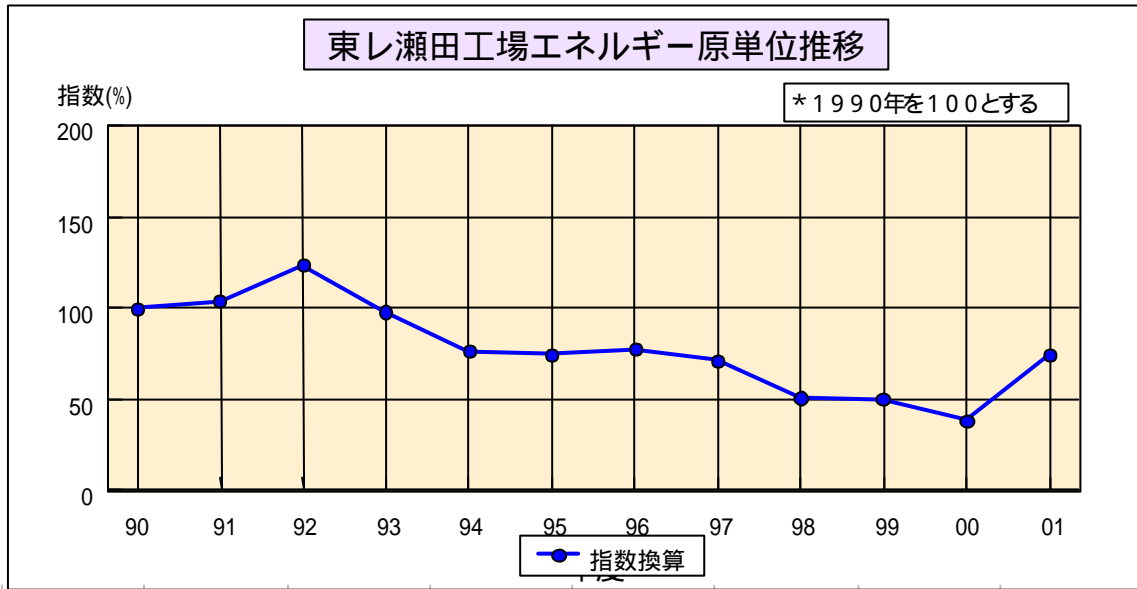

地球温暖化防止

東レ瀬田工場

地球温暖化防止策として、省エネルギーを通じて二酸化炭素排出量の削減に努めていきます。

東レエンジニアリング瀬田工場

東レエンジニアリング㈱の業務形態から、エネルギーは電力が主であり、各エネルギー活動も電力消費を中心に展開している。日常の活動として、エコアイスの導入や、不要時の照明の消灯、OA機器のOFF化、こまめな室温管理等、省エネ活動を通じ地球温暖化防止に努めています。